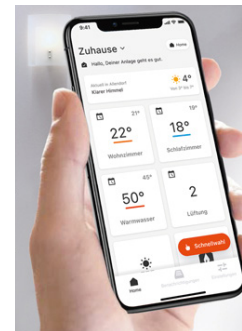

## RADIATEURS ACIERS

À eau chaude.

Couleur noire sur les murs en bois.

Couleur blanche sur les murs blancs.

## THERMOSTAT CONNECTÉ

À distance depuis votre smartphone.

SÈCHE  
SERVIETTE  
Electrique