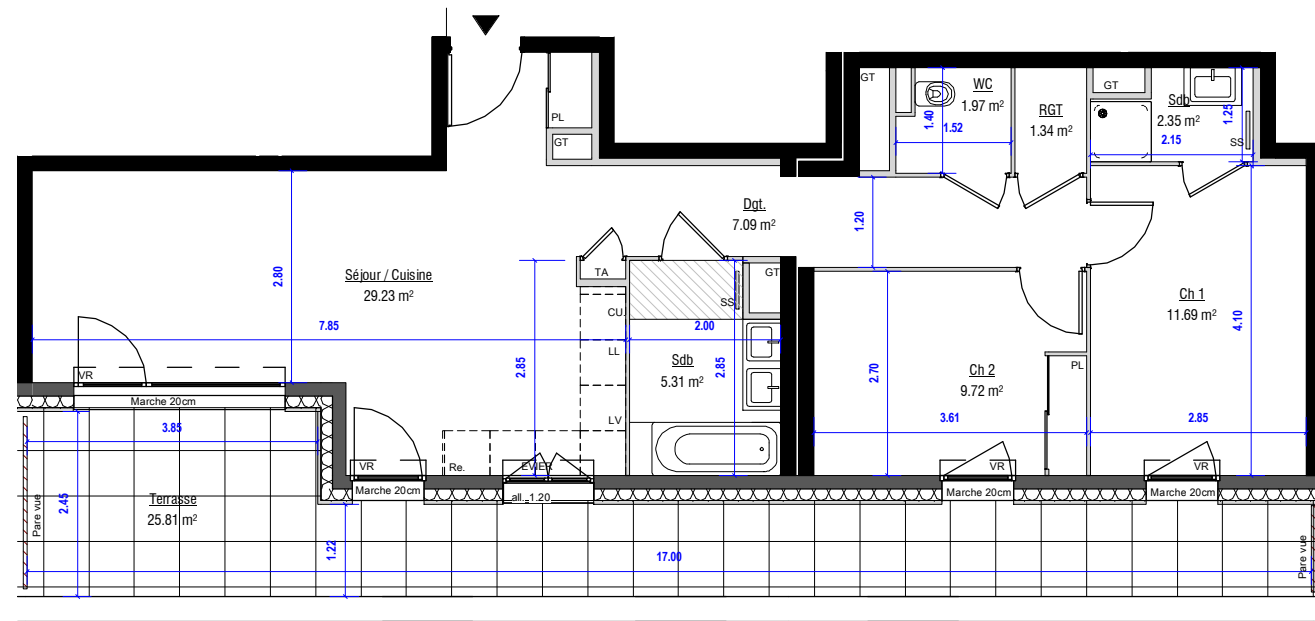

SCCV BEL AIR

LE POËSIE

RUE CHARLES PIOT-EBRENS

403

N°	Type	Niveau
403	T3	R+4
Séjour / Cuisine		29.23 m²
Ch 1		11.69 m²
Ch 2		9.72 m²
WC		1.97 m²
Sdb		5.31 m²
Sdb		2.35 m²
Dgt.		7.09 m²
RGT		1.34 m²
Total		68.68 m²
Terrasse		25.81 m²
		25.81 m²

NOTA : Des modifications pourront être apportées au plan suivant les nécessités techniques et administratives rencontrées lors de la réalisation. Les surfaces indiquées et les côtes sont approximatives. Les dimensions libres, les équipements, la position des baies, les seuils, les allèges, les retombées, les soffites et faux plafonds, les plantations... peuvent évoluer, ils sont figurés à titre indicatif et ne sont pas contractuels.