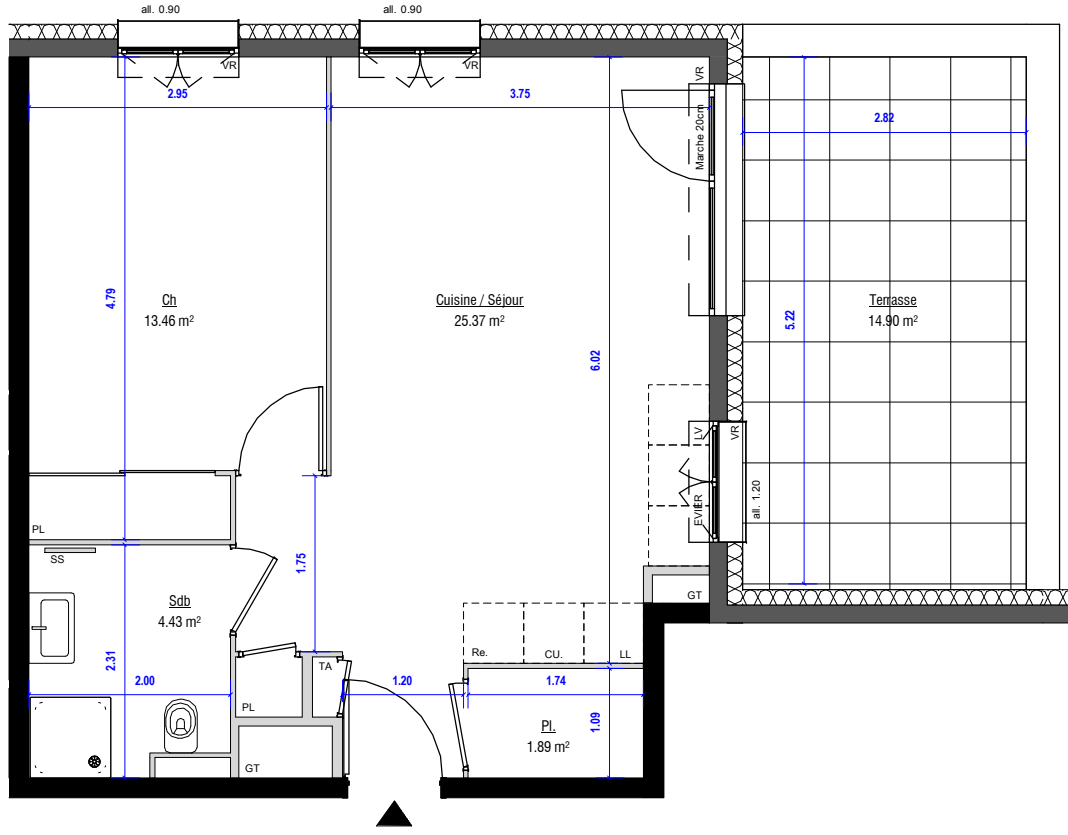

# LE POËSIE

RUE CHARLES PIOT-KYBENS

309

N°	Type	Niveau
309	T2	R+3

Cuisine / Séjour	25.37 m <sup>2</sup>
Ch	13.46 m <sup>2</sup>
Sdb	4.43 m <sup>2</sup>
Pl.	1.89 m <sup>2</sup>
<b>Total</b>	<b>45.15 m<sup>2</sup></b>
Terrasse	14.90 m <sup>2</sup>
	14.90 m <sup>2</sup>

Légende

- Soffite et Faux plafond
- Retombée balcon ou casquette