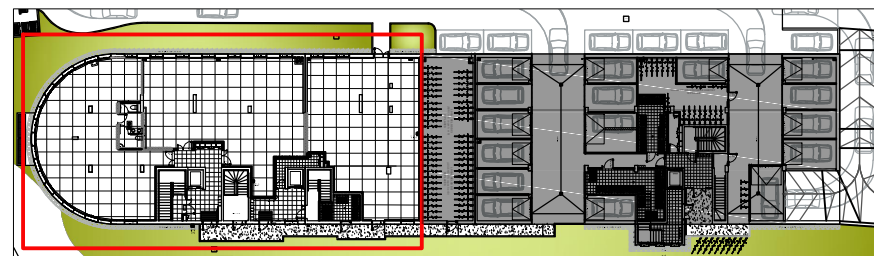

TOMASINI DESIGN
ARCHITECTURE

SCI Vieux Chêne IV
4 avenue Doyen Louis Weil - 38000 GRENOBLE
Tél. 04 38 49 90 90 - Fax 04 38 49 90 91

NIVEAU REZ : BUREAUX

NOTA : Des modifications sont susceptibles d'être apportées à ce plan en fonction des nécessités techniques de la réalisation, tant en ce qui concerne les dimensions libres, que l'équipements. Les surfaces et hauteurs sous plafond indiquées sont approximatives. Les retombées, les soffites, les faux plafonds, ainsi que l'emplacement des équipements sanitaires, ne sont pas tous figurés ou le sont à titre indicatif.